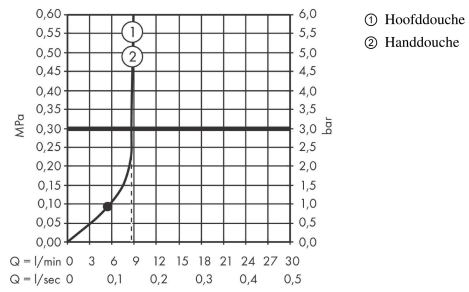

**Vernis Blend
Showerpipe**

oppervlak: **chrom** Artikelnummer: **26089000**

Doorstroomdiagram

Vernis Blend
Showerpipe
 oppervlak: **chrom** Artikelnummer: **26089000**

Explosietekening

Bouwjaar: >04/21

Vernis Blend**Showerpipe**oppervlak: **chrom** Artikelnummer: **26089000****Reserveonderdelenlijst**

Bouwjaar: >04/21

Regel	Beschrijving	Artikelnummer	Prijs incl. BTW	VE
1	douche-arm	93768000	-	1
2	inbusschroef M5x5	98446000	-	1
3	zeefdichting	94246000	-	1
4	Hoofdouche	26277000	-	1
5	opvulschijf 7 mm	93813000	-	1
6	verlengset 100 mm	94164000	-	1
7	stijgbuis 845 mm	93906000	-	1
8	stijgbuis 945 mm	93770000	-	1
9	stijgbuis 1145 mm	93907000	-	1
10	schuifstuk cpl.	93729000	-	1
11	O-ring 12x2	98214000	-	1
12	O-ring 11x2	98127000	-	1
13	Handdouche	26340000	-	1
14	doucheslang Metaflex'C 1,60 m	28266000	-	1
15	dichting	98058000	-	1
16	thermostaatgreep	93727000	-	1
17	moer	98913000	-	1
18	temperatuur regeleenheid	98282000	-	1
19	regeleenheid voor uitgewisseld aansluitingen	92373000	-	1
20	greep	93731000	-	1
21	bovendeel met omstelling	98283000	-	1
22	aansluiting G½	93730000	-	1
23	terugslagklep (drukbestendig tot 2 MPa)	93136000	-	1
24	terugslagklep	96737000	-	1
25	O-ring 16x2	98133000	-	1
26	zeefdichting	96922000	-	1
27	rozet Ø 70 mm	93718000	-	1
28	S-koppelingenset (±12 mm)	94140000	-	1
29	slagdemper	96429000	-	1