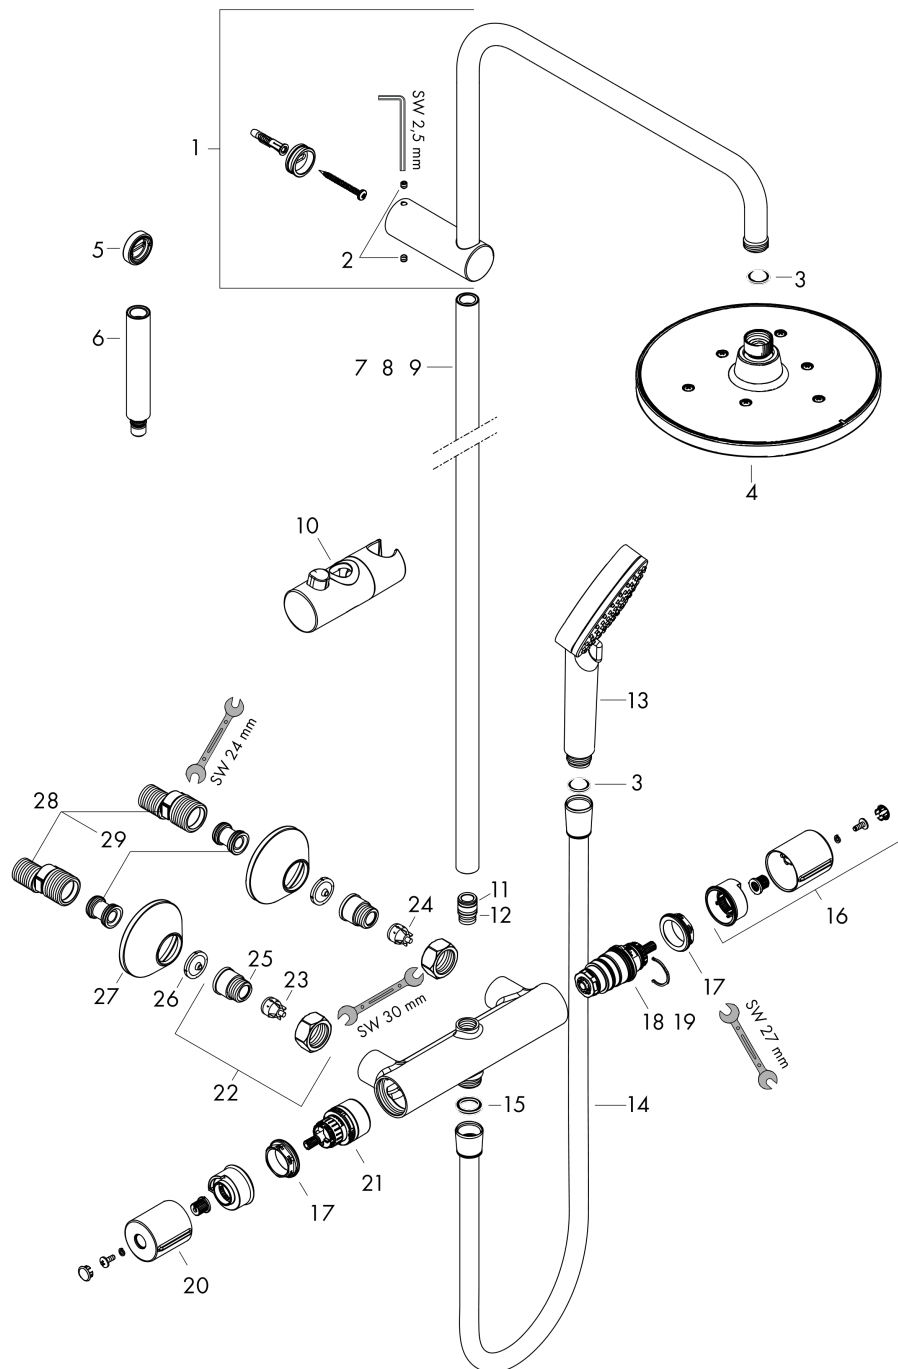

**Vernis Blend
Showerpipe**

oppervlak: **chrom** Artikelnummer: **26089000**

Doorstroomdiagram

Vernis Blend
Showerpipe
 oppervlak: **chrom** Artikelnummer: **26089000**

Explosietekening

Bouwjaar: >04/21

Vernis Blend**Showerpipe**oppervlak: **chrom** Artikelnummer: **26089000****Reserveonderdelenlijst**

Bouwjaar: >04/21

Regel	Beschrijving	Artikelnummer	Prijs incl. BTW	VE
1	douche-arm	93768000	-	1
2	inbusschroef M5x5	98446000	-	1
3	zeefdichting	94246000	-	1
4	Hoofdouche	26277000	-	1
5	opvulschijf 7 mm	93813000	-	1
6	verlengset 100 mm	94164000	-	1
7	stijgbuis 845 mm	93906000	-	1
8	stijgbuis 945 mm	93770000	-	1
9	stijgbuis 1145 mm	93907000	-	1
10	schuifstuk cpl.	93729000	-	1
11	O-ring 12x2	98214000	-	1
12	O-ring 11x2	98127000	-	1
13	Handdouche	26340000	-	1
14	doucheslang Metaflex'C 1,60 m	28266000	-	1
15	dichting	98058000	-	1
16	thermostaatgreep	93727000	-	1
17	moer	98913000	-	1
18	temperatuur regeleenheid	98282000	-	1
19	regeleenheid voor uitgewisseld aansluitingen	92373000	-	1
20	greep	93731000	-	1
21	bovendeel met omstelling	98283000	-	1
22	aansluiting G½	93730000	-	1
23	terugslagklep (drukbestendig tot 2 MPa)	93136000	-	1
24	terugslagklep	96737000	-	1
25	O-ring 16x2	98133000	-	1
26	zeefdichting	96922000	-	1
27	rozet Ø 70 mm	93718000	-	1
28	S-koppelingenset (±12 mm)	94140000	-	1
29	slagdemper	96429000	-	1